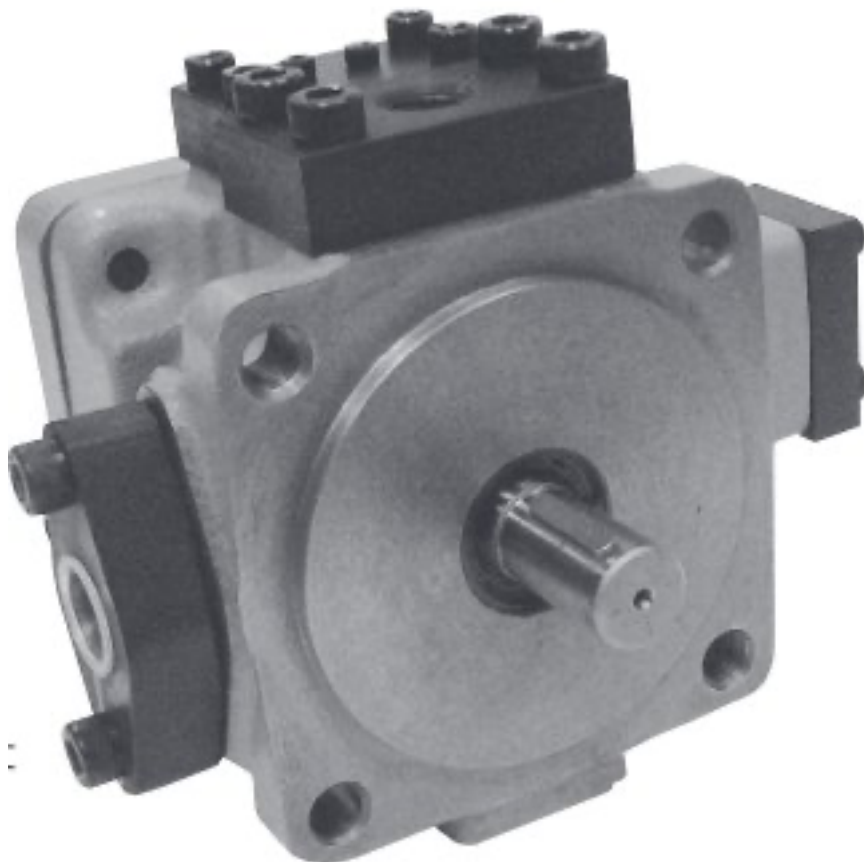

## Насос Toyooki Koguo серии HVP-VC1

- Длительный срок службы и высокая производительность
- Поскольку насос имеет тип с переменным рабочим объемом, предохранительный клапан не требуется.
- Доступен в серии, так что можно выбрать скорость разряда, наиболее подходящую для применения.
- Может быть установлен так же, как и обычные гидравлические насосы.